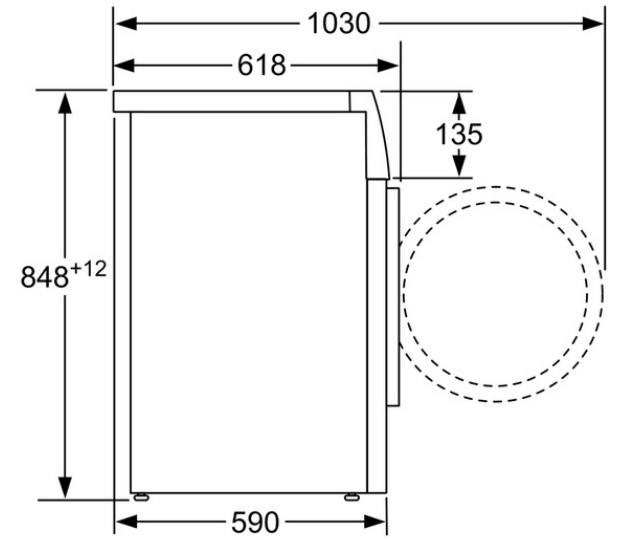

Verfügbare Farbvarianten

Technische Daten

Ausstattungsmerkmale

Bauform : Standgerät
 Türanschlag : Links
 Gehäusefarbe/-material : weiß
 Länge Netzkabel (cm) : 160
 Höhe für Unterbau : 848,00
 Gerätehöhe (mm) : 848
 Abmessungen des Gerätes : 848 x 598 x 590
 Rollen : Nein
 Nettogewicht (kg) : 75,0
 Trommelvolumen (l) : 63
 Gerätefarbe : weiß
 Türrahmen : weiß
 Farbe Bedienelemente : silber
 Farbe Wähler : silber
 Schalleistung Waschen dB(A) re 1 pW : 56
 Anschlusswert (W) : 2300
 Absicherung (A) : 10
 Spannung (V) : 220-240
 Frequenz (Hz) : 50
 inkl. Kabel : Nein
 Steckerart : Schweiz-Stecker mit Erdung
 Länge Ablaufschlauch (in) : 59,05
 Länge Zulaufschlauch (in) : 59,05
 Abmessungen des verpackten Gerätes (in) : 34.33 x 25.07 x 26.37
 Nettogewicht (lbs) : 166
 Bruttogewicht (lbs) : 167
 Länge Ablaufschlauch : 150,00
 Länge Zulaufschlauch : 150,00
 Bruttogewicht (kg) : 76

BOSCH

WAK28280CH
Waschvollautomat

Maße in mm

Maße in mm