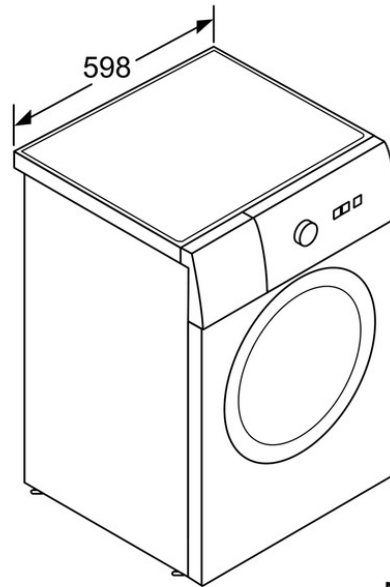

Verfügbare Farbvarianten

Technische Daten

Ausstattungsmerkmale

Bauform : Standgerät
 Türanschlag : Links
 Gehäusefarbe/-material : weiß
 Länge Netzkabel (cm) : 160
 Höhe für Unterbau : 848,00
 Gerätehöhe (mm) : 848
 Abmessungen des Gerätes : 848 x 598 x 590
 Rollen : Nein
 Nettogewicht (kg) : 75,0
 Trommelvolumen (l) : 63
 Gerätefarbe : weiß
 Türrahmen : weiß
 Farbe Bedienelemente : silber
 Farbe Wähler : silber
 Schalleistung Waschen dB(A) re 1 pW : 56
 Anschlusswert (W) : 2300
 Absicherung (A) : 10
 Spannung (V) : 220-240
 Frequenz (Hz) : 50
 inkl. Kabel : Nein
 Steckerart : Schweiz-Stecker mit Erdung
 Länge Ablaufschlauch (in) : 59,05
 Länge Zulaufschlauch (in) : 59,05
 Abmessungen des verpackten Gerätes (in) : 34.33 x 25.07 x 26.37
 Nettogewicht (lbs) : 166
 Bruttogewicht (lbs) : 167
 Länge Ablaufschlauch : 150,00
 Länge Zulaufschlauch : 150,00
 Bruttogewicht (kg) : 76

BOSCH

WAK28280CH
Waschvollautomat

Maße in mm

Maße in mm