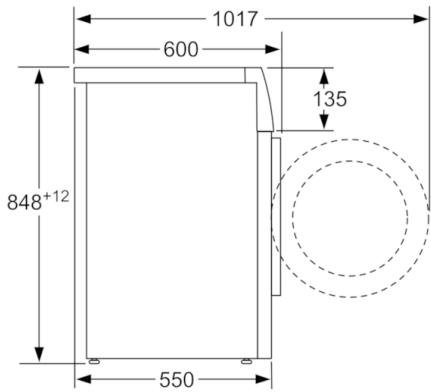

**Serie | 4, Waschmaschine, Frontloader, 7 kg,
1400 U/min.
WAN280M0CH**

Masse in mm