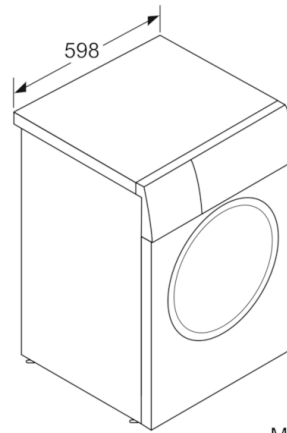

**Serie | 4, Waschmaschine, Frontloader, 7 kg,
1400 U/min.
WAN280M0CH**

Masse in mm